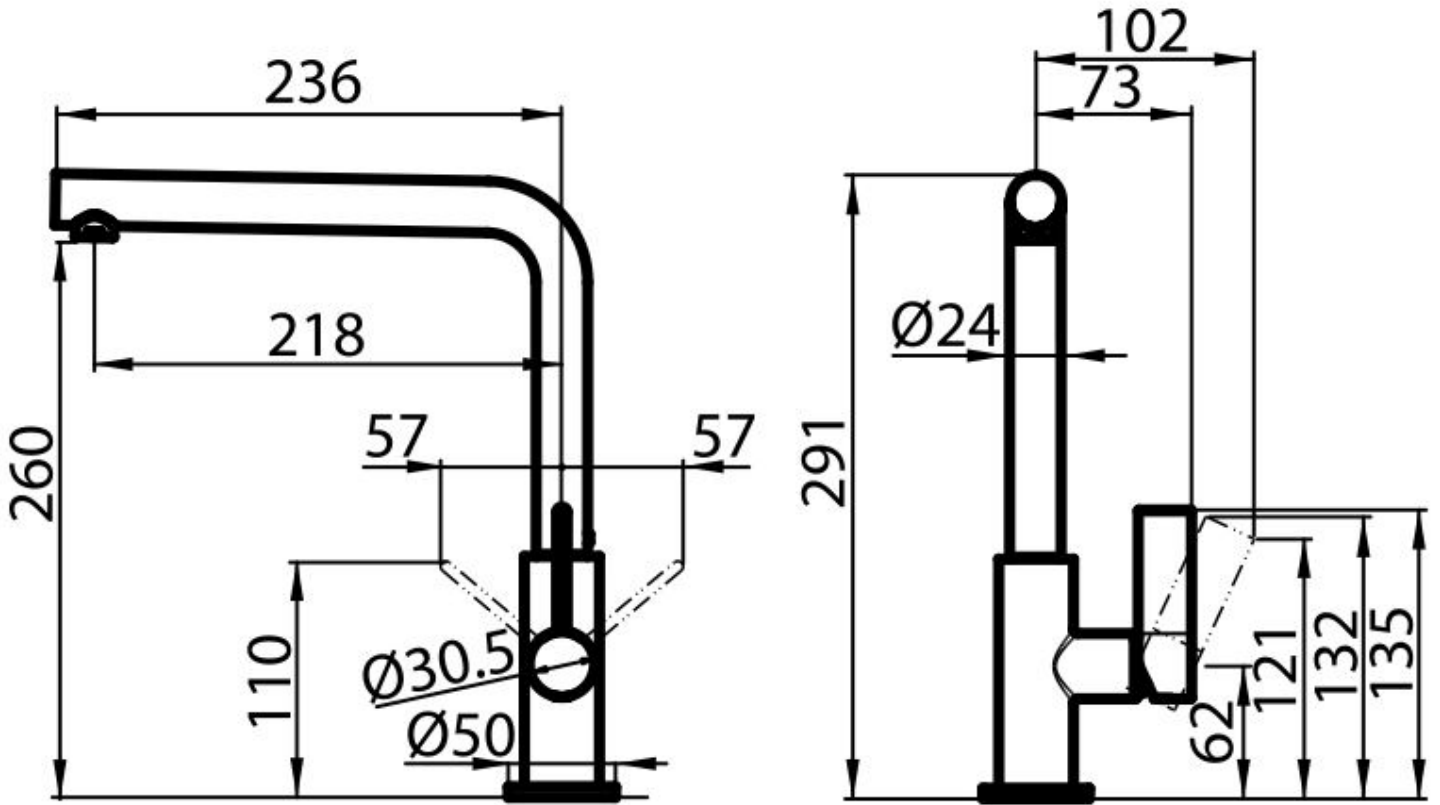

VERONA GOLD

Mitigeurs

Code: R497 G09

MITIGEUR VERONA GOLD

CARACTÉRISTIQUES

PLAQUE DE MARQUAGE

Tous les mitigeurs Foster sont équipés d'une plaque de renforcement qui assure une parfaite stabilité sur tout évier.

PVD

Matériau

Laiton

Textures

Chrome

Angle de rotation

360°

Base d'appui ø50mm

Cartouche À disques céramiques

Trou mitigeur ø35mm

Encombrement arrière 35mm

Épaisseur maximale du top 40 mm

DESSINS TECHNIQUES

GALERIE